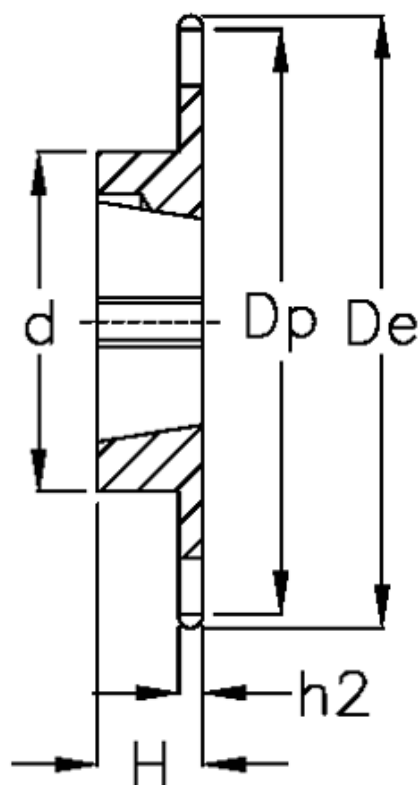

Varenummer: 616031005021  
Beskrivelse: Bøsningshjul 08 B-1 Z=21 simplex  
for bøsning 1610

## Mål

Antal tænder	= 21
C	= 1.3
d	= 71
De	= 89.7
Dp	= 85.22
For bøsning	= 1610
For kædebetegnelse	= 08 B-1
For kæde størrelse	= 1/2" x 5/16"

H	= 25
h1	= 7.2
Materiale	= Stål